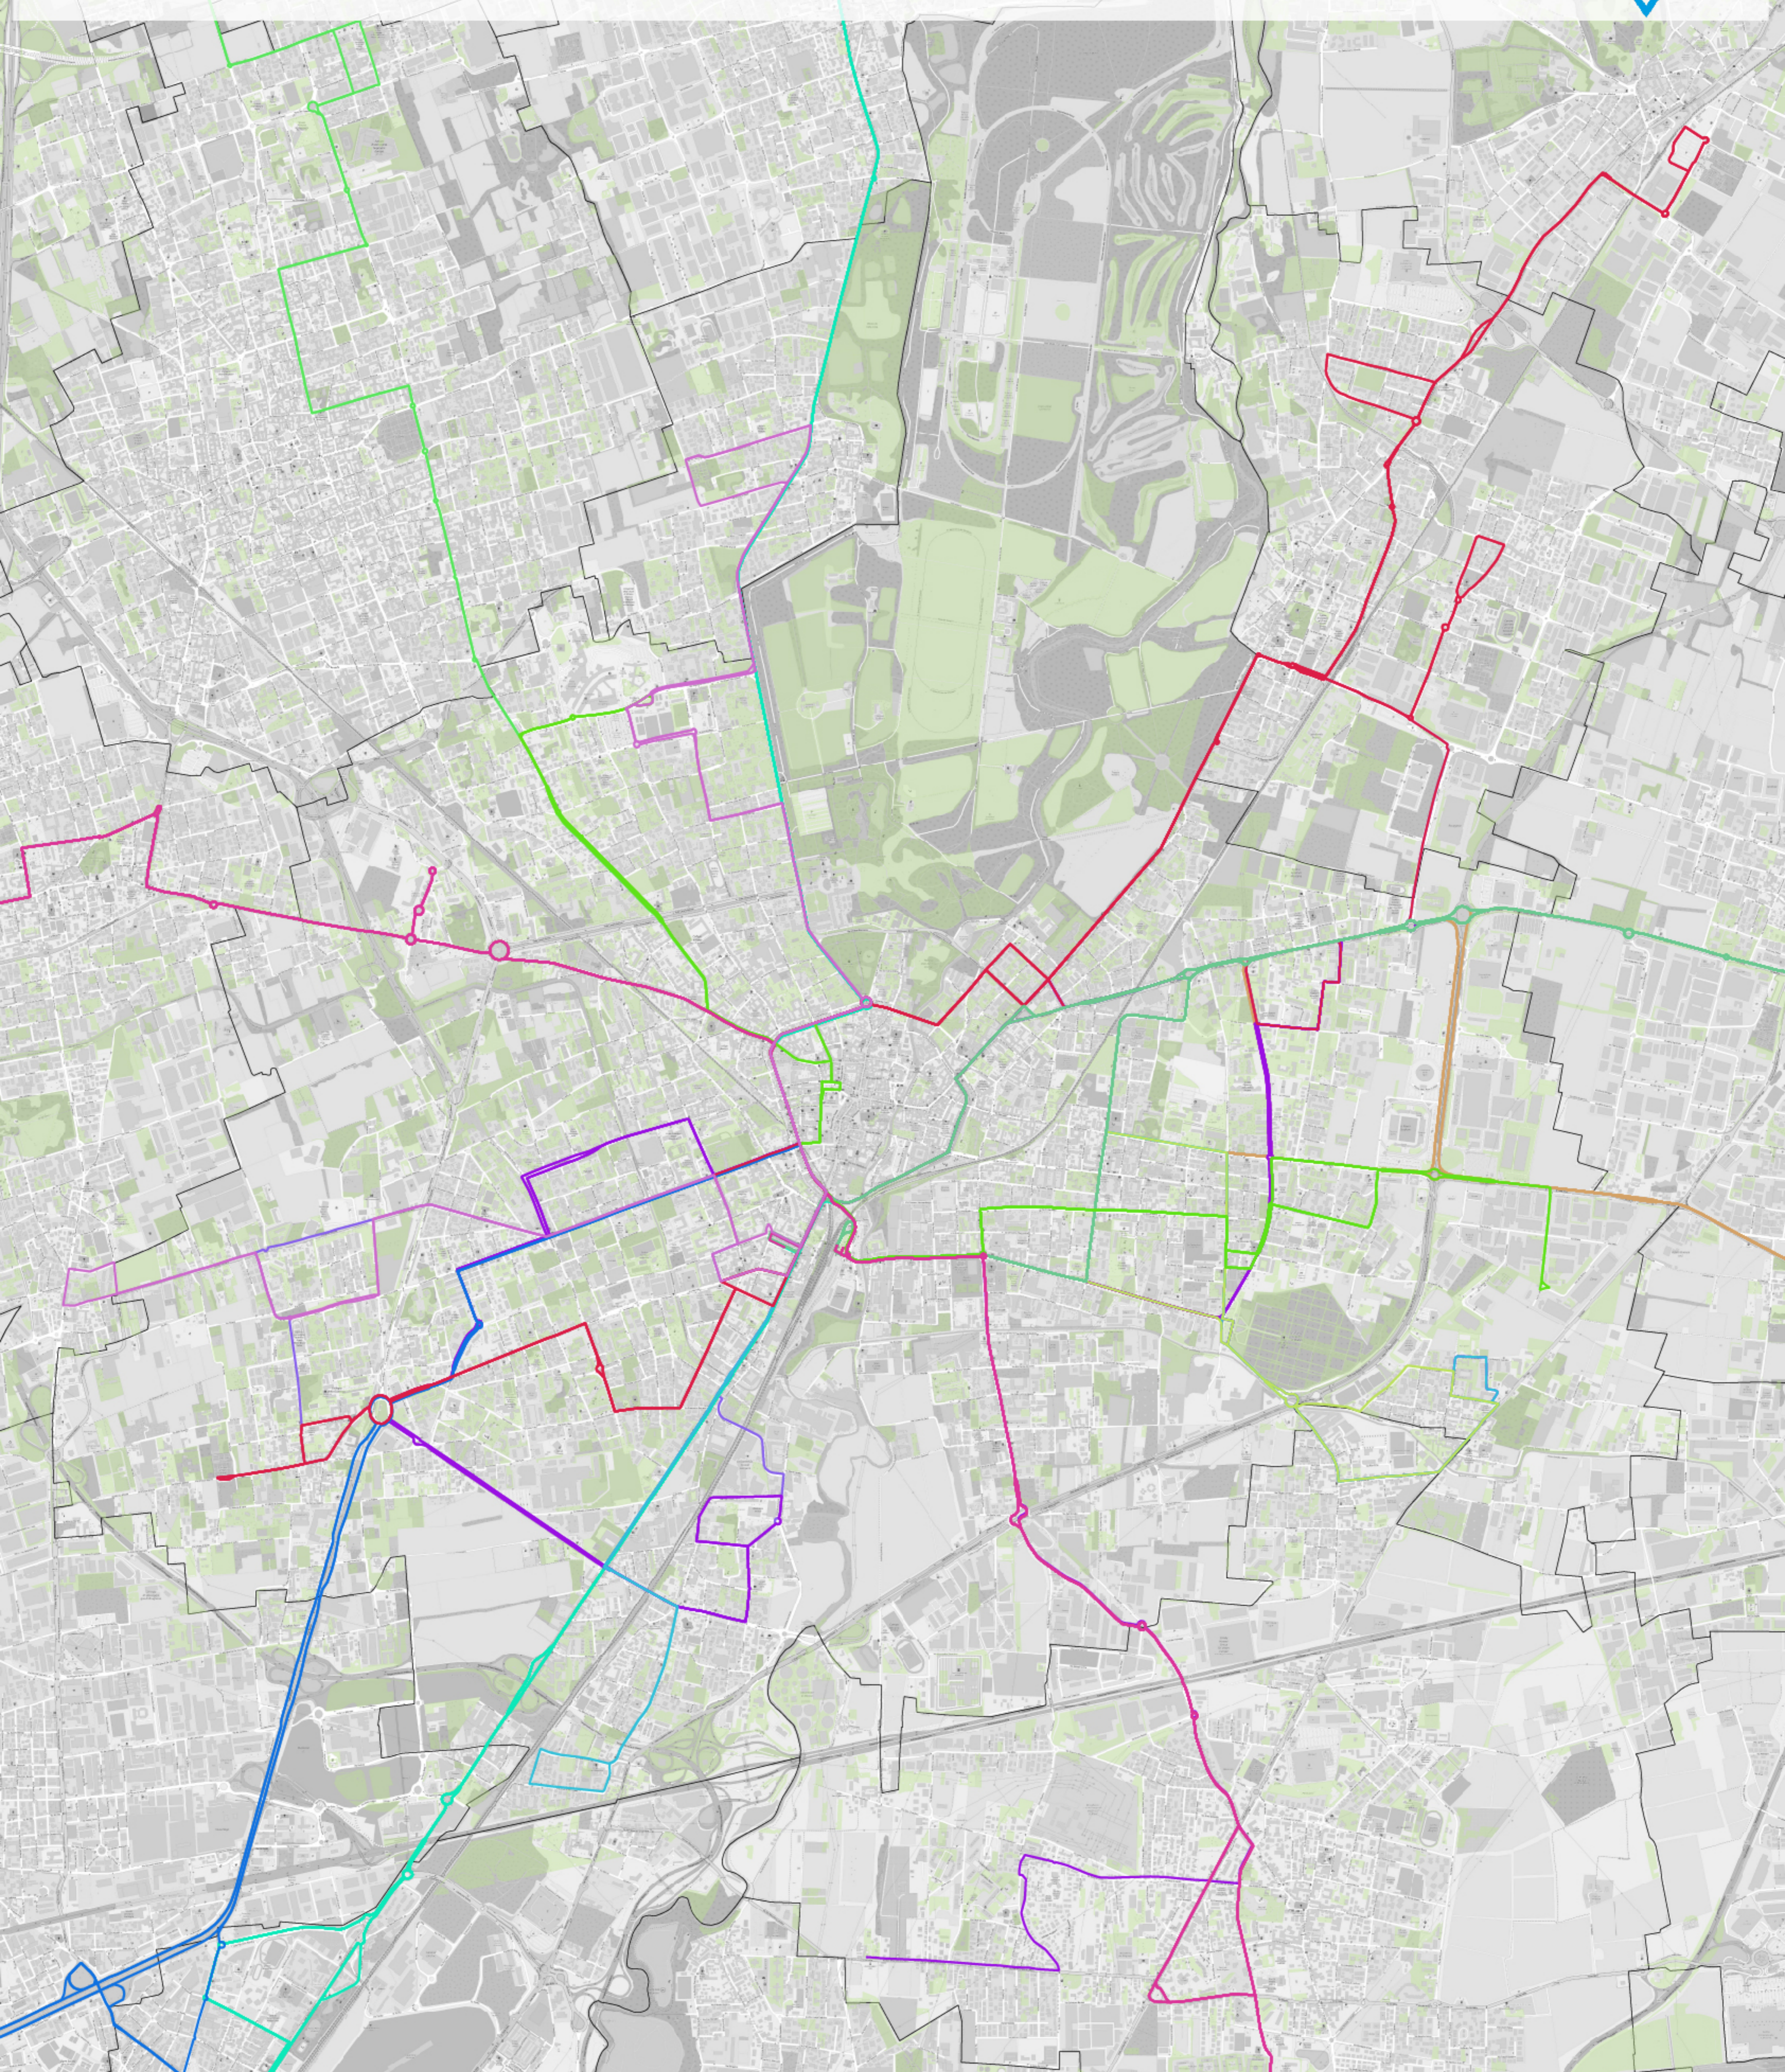

Tavola 5a - TPL stato di fatto

Linee TPL stato di fatto

- Z201 - S. Alessandro - S. Albino
- Z202 - D'Annunzio - Libertà
- Z203 - Muggiò Prati - Monza FS - Cologno Nord M2
- Z204 - Taccona - Vedano
- Z205 - Limbiate Mombello - Varedo FN - Nova M.se - Monza FS
- Z206 - Ospedale S. Gerardo - Della Robbia
- Z208 - S. Fruttuoso - Villasanta - Arcore FS
- Z211 - Piazza Carducci (circolare festiva A)
- Z212 - Piazza Carducci (circolare festiva B)
- Z219 - Paderno FN - Nova M.se - Monza FS
- Z221 - Sesto FS/M1 - Monza FS - Macherio - Carate - Mariano FN/Ospedale
- Z222 - Monza FS - S. Fruttuoso - Sesto FS/M1
- Z228 - Seregno FS - Lissone - Monza FS
- Z314 - Gessate M2 - Monza FS
- Z321 - Monza FS - Trezzo d'Adda con dir Porto d'Adda e Mezzago